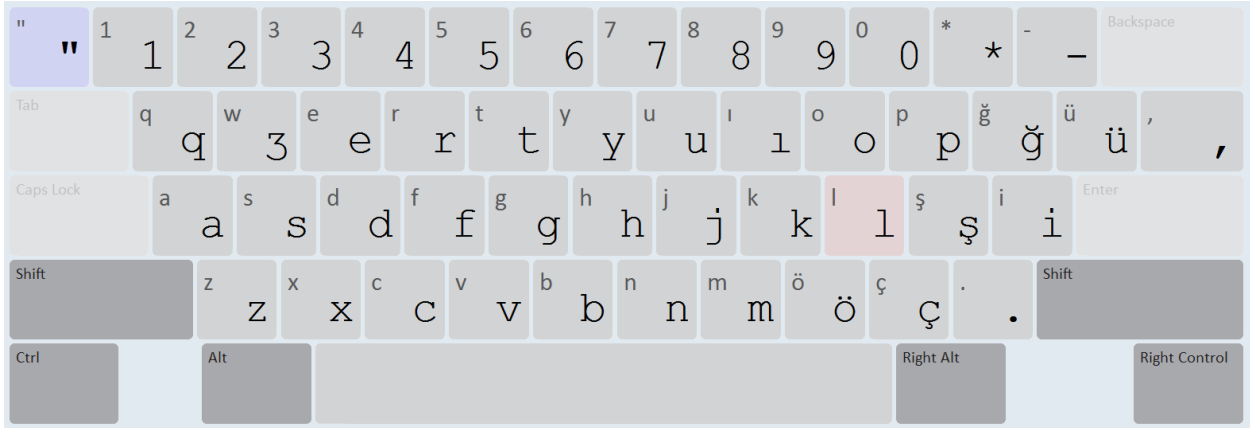

## Lazca (Lazuri) Q Klavye

## Lazca (Lazuri) Q Klavye – Shift'e Basılarak

## Lazca (Lazuri) Q Klavye – Alt'e Basılarak