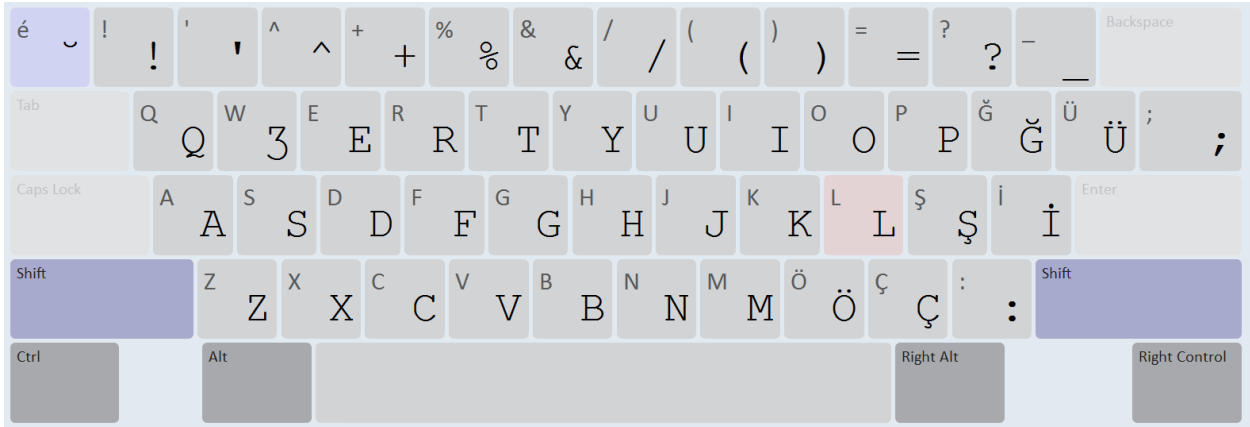

## Lazca (Lazuri) Q Klavye

## Lazca (Lazuri) Q Klavye – Shift'e Basılarak

## Lazca (Lazuri) Q Klavye – Alt'e Basılarak